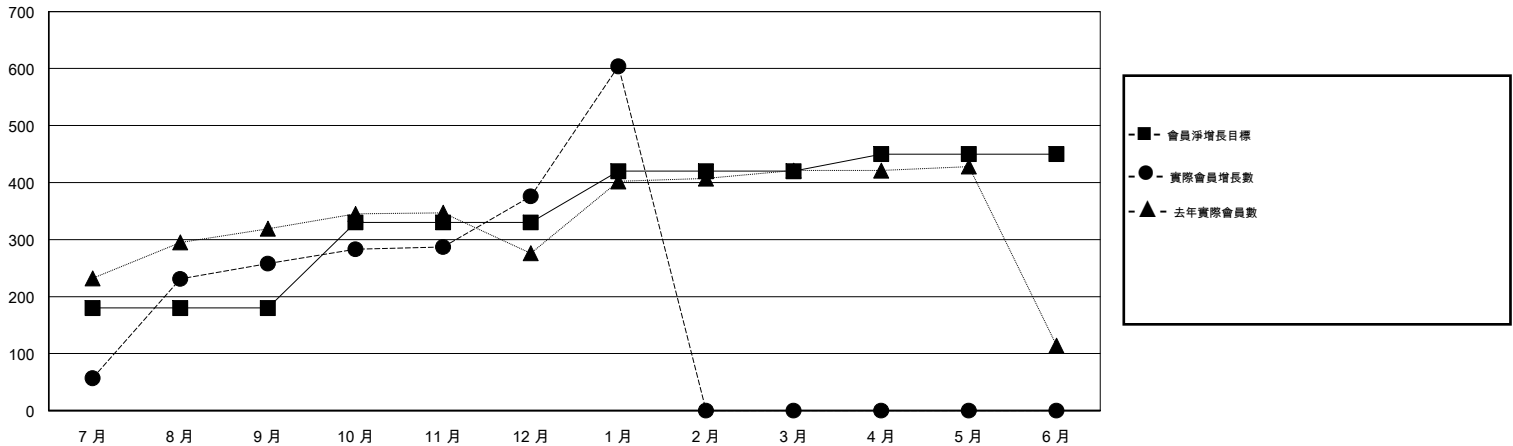

# MONTHLY MEMBERSHIP PROGRESS REPORT

District 300C3

Results as of: 01/31/2018

GMT: PEI-JEN CHEN

地點 REP OF CHINA

GMT憲章區

分會			
成果 2017-2018			
季	新分會目標	新會	會員流失的分會
7月/8月/9月	0	0	1
10月/11月/12月	2	1	0
1月/2月/3月	2	1	0
4月/5月/6月	1	0	0

位會員@每位須繳			
成果 2017-2018			
季	會員淨增長目標	實際會員增長數	實際退會會員 (包括轉會)
7月/8月/9月	180	343	56
10月/11月/12月	150	261	134
1月/2月/3月	90	258	27
4月/5月/6月	30	0	0

目標與實際新會累積

目標和實際會員累積

已取消的分會: 1

85 CLUBS OF 90 增添1位或以上的新會員

性別分佈

男 3,234 (72.14%)  
 女 1,249 (27.86%)  
 年度女性會員百分比目標: 40%