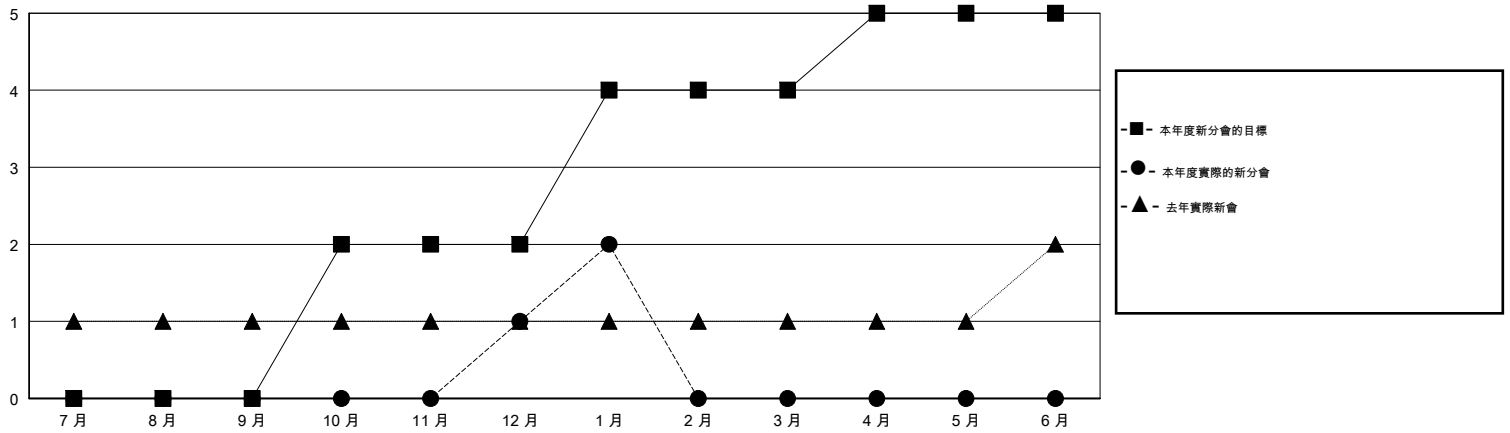

# MONTHLY MEMBERSHIP PROGRESS REPORT

District 300C3

Results as of: 01/31/2018

GMT: PEI-JEN CHEN

地點 REP OF CHINA

GMT憲章區

分會			
成果 2017-2018			
季	新分會目標	新會	會員流失的分會
7月/8月/9月	0	0	1
10月/11月/12月	2	1	0
1月/2月/3月	2	1	0
4月/5月/6月	1	0	0

位會員@每位須繳			
成果 2017-2018			
季	會員淨增長目標	實際會員增長數	實際退會會員 (包括轉會)
7月/8月/9月	180	343	56
10月/11月/12月	150	261	134
1月/2月/3月	90	258	27
4月/5月/6月	30	0	0

目標與實際新會累積

目標和實際會員累積

已取消的分會: 1

85 CLUBS OF 90 增添1位或以上的新會員

性別分佈

男 3,234 (72.14%)  
 女 1,249 (27.86%)  
 年度女性會員百分比目標: 40%